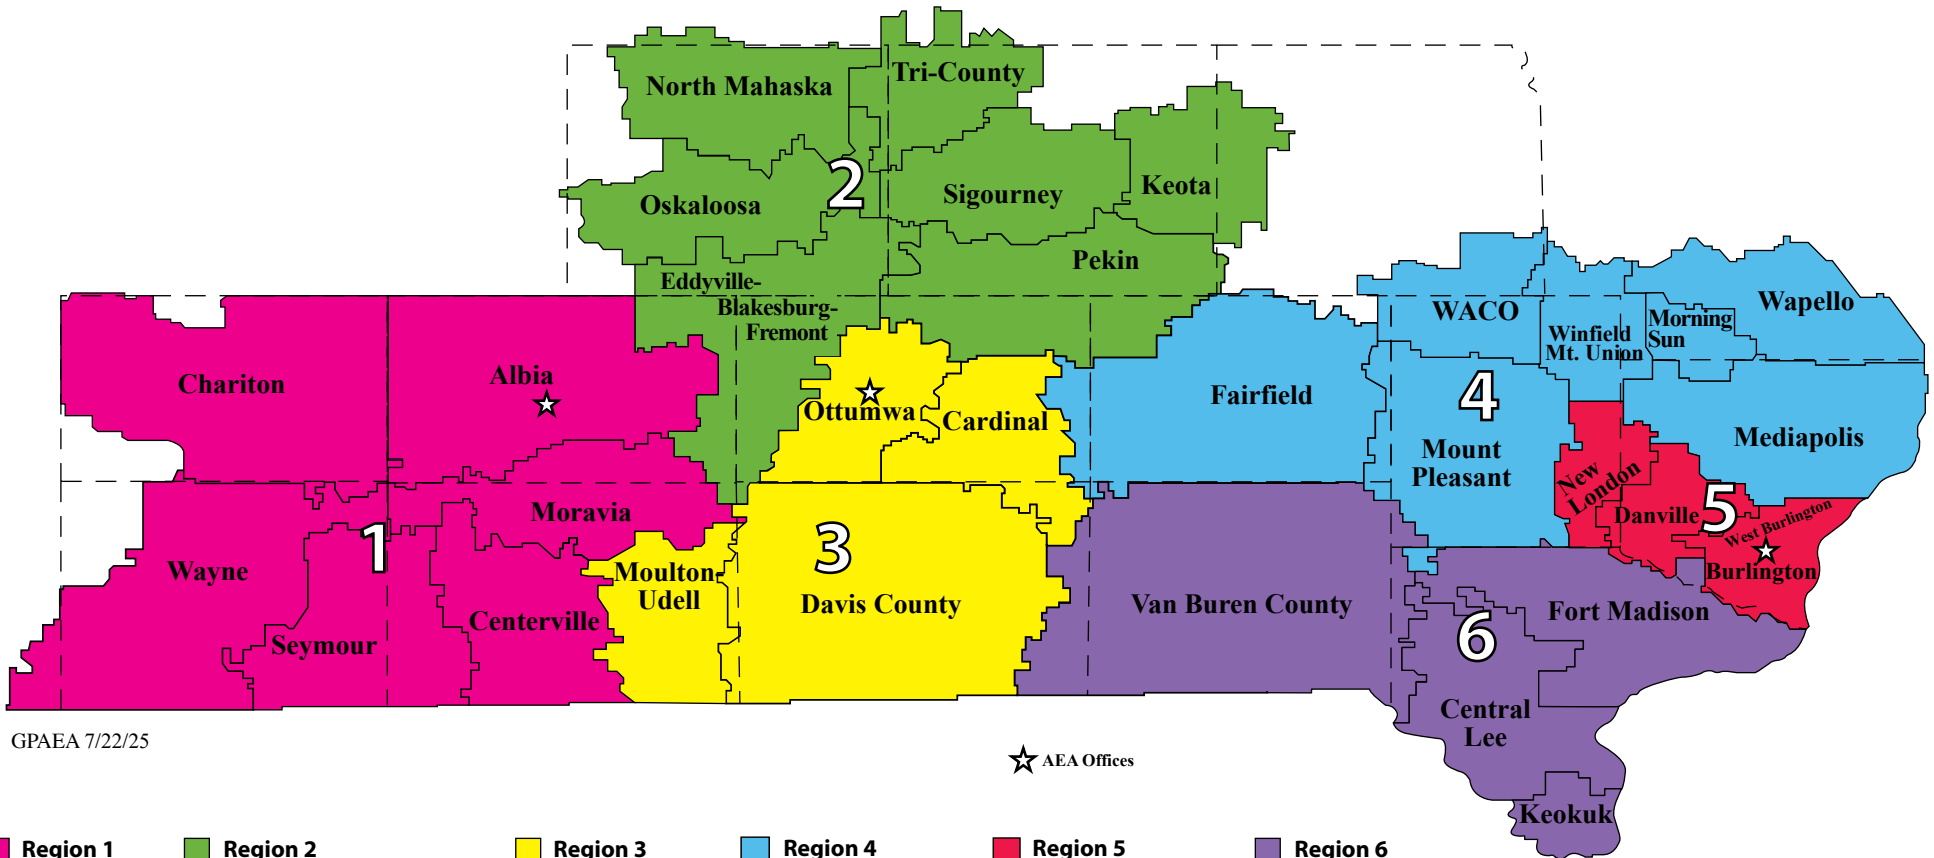

# Great Prairie AEA Regions

GPAEA 7/22/25

★ AEA Offices

- |   |   |   |   |   |  |
|---|---|---|---|---|--|
| <p><b>Region 1</b></p> <ul style="list-style-type: none"> <li>Albia</li> <li>Centerville</li> <li>Chariton</li> <li>Moravia</li> <li>Seymour</li> <li>Wayne</li> <li>Countryside</li> </ul> | <p><b>Region 2</b></p> <ul style="list-style-type: none"> <li>Eddyville-Blakesburg-Fremont</li> <li>Keota</li> <li>North Mahaska</li> <li>Oskaloosa</li> <li>Oskaloosa Christian</li> <li>Pekin</li> <li>Sigourney</li> <li>Tri-County</li> </ul> | <p><b>Region 3</b></p> <ul style="list-style-type: none"> <li>Cardinal</li> <li>Davis County</li> <li>Moulton-Udell</li> <li>Ottumwa</li> <li>Ottumwa Christian</li> <li>Seton Catholic</li> <li>The Learning Coop</li> </ul> | <p><b>Region 4</b></p> <ul style="list-style-type: none"> <li>Fairfield</li> <li>Maharishi</li> <li>Mediapolis</li> <li>Morning Sun</li> <li>Mount Pleasant</li> <li>Mount Pleasant Christian</li> <li>WACO Wapello Winfield-Mt. Union</li> <li>Legacy Christian Academy</li> </ul> | <p><b>Region 5</b></p> <ul style="list-style-type: none"> <li>Burlington</li> <li>Burlington Notre-Dame</li> <li>Danville</li> <li>New London</li> <li>West Burlington</li> </ul> | <p><b>Region 6</b></p> <ul style="list-style-type: none"> <li>Central Lee</li> <li>Fort Madison</li> <li>Holy Trinity Catholic</li> <li>Keokuk</li> <li>Keokuk Catholic</li> <li>Keokuk Christian</li> <li>Van Buren County</li> </ul> |
|---|---|---|---|---|--|